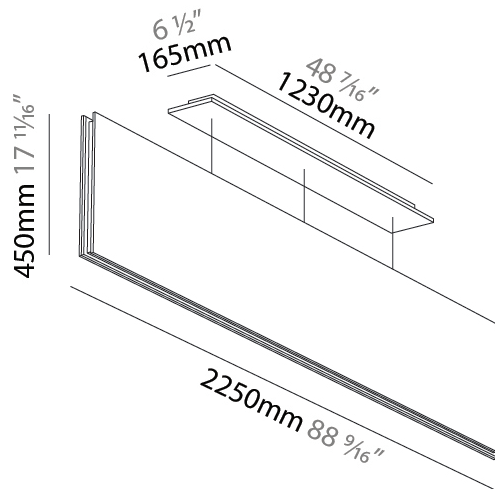

1. To build a product code in our configurator select the specify button on the base model # product page
2. To build a manual product code on this datasheet choose from the options listed below in blue font and add the suffix to the base model #

GENERAL

Series: Lullaby
Brand: Prolicht
Division: Architectural
Mounting Type: Suspension
Mounting Location: Ceiling
Subcategory: Acoustic

PHYSICAL

Shape: Rectangle
Length (mm): 2250
Length (in): 88 ³/₁₆
Width (mm): 50
Width (in): 1 ¹⁵/₁₆
Height (mm): 450
Height (in): 17 ¹¹/₁₆
Light Distribution: Direct
Fixture Finish: [ANC](#) / [ASH](#) / [BNA](#) / [BTC](#) / [BZE](#) / [CEL](#) / [EGG](#) / [EVG](#) / [FOG](#) / [FOS](#) / [FST](#) / [FUA](#) / [IRI](#) / [IRO](#) / [KHA](#) / [LIC](#) / [LIM](#) / [MER](#) / [MSN](#) / [MUS](#) / [ONX](#) / [PEA](#) / [PLU](#) / [POL](#) / [PPY](#) / [RAY](#) / [ROY](#) / [RST](#) / [STE](#) / [SWD](#) / [TAN](#) / [TAU](#)
Fixture Material: Aluminum
Cable Details: 2,000mm / 6,000mm Transparent Cable

ELECTRICAL

Lamp Type: LED
Input Wattage (W): 47
Total Output Wattage (W): 42.7
Dimming: [Non-Dimmable](#) / [0-10V Dimming](#)
Driver Included: Yes
Driver Location: Integrated
Driver Type: Constant Current - Universal
Driver Class: Class 2
Input Voltage (V): 120 - 277

LED

Color Temperature (°K): [2700](#) / [3000](#) / [3500](#) / [4000](#)
Max. Delivered Lumen (lm): 6286 / 6378 / 6445 / 6562
Nominal Lumen (lm): 7510 / 7620 / 7700 / 7840
CRI: >90 CRI
Lamp Life (hrs): 80000

OPTICAL

Beam Angle: 80

RATINGS AND CERTIFICATIONS

Certified By: Certified for North American Standards
IP rating: IP20